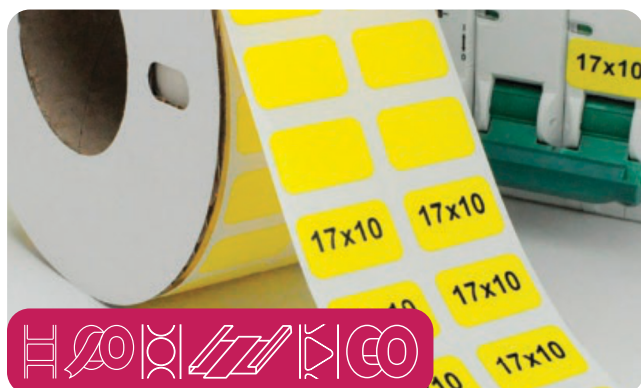

elegir.ru

Маркировка кабеля

- Бирки кабельные серии У-134, У-135, У-136
- Маркер самоламинирующийся MSL
- Маркировочная наклейка NPP

Маркировка провода

- Держатели маркировки открытого типа CHL и закрытого типа STC
- Держатель маркировки под кабельную стяжку DMP
- Маркеры HIC и XHIC для держателей маркировки CHL, STC, DMP
- Маркер плоский MFSS
- Маркировочная наклейка NPP

Маркировка оборудования

- Маркировочные наклейки NPP
- Маркировочная лента SPP
- Металлизирующая наклейка NPT
- Металлизирующая лента SPT
- Держатель сменной маркировки DSM
- Пластиковая лента PT

Маркировка клемм

- Пластиковая лента SMK
- Маркировочная наклейка NPP

Маркировка предназначена для клемм от производителей: Phoenix Contact, Wieland, Klemсан, ONKA, RAAD, SUPU, DEGSON, IEK, TDM

elegir.ru

Принтеры Godex RT200/RT230